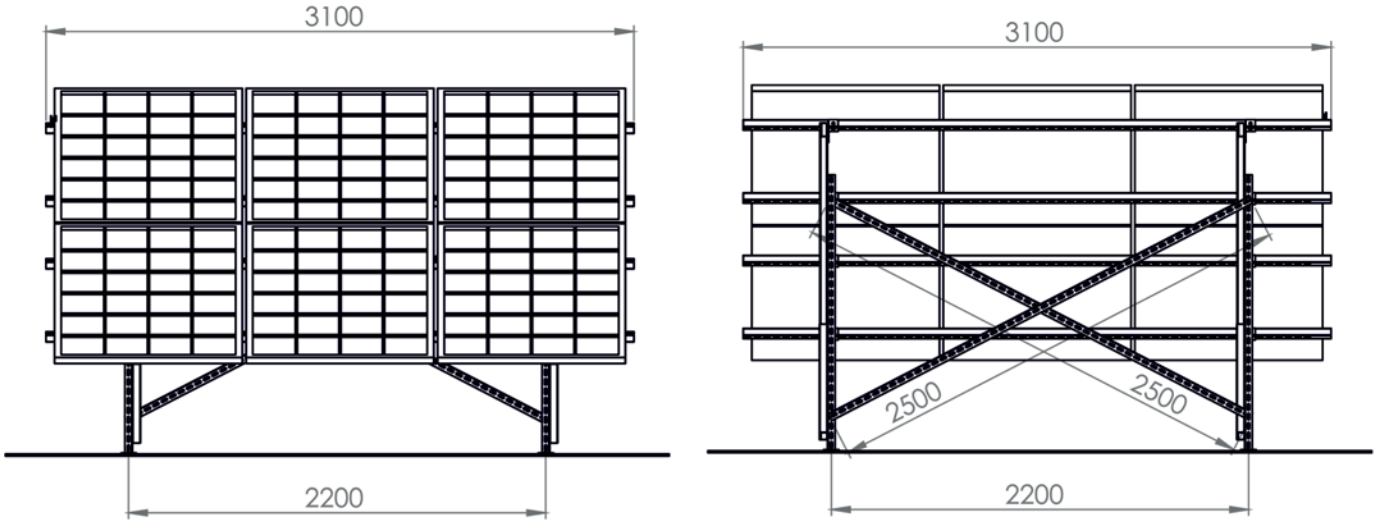

ÖN VE ARKA KOLON PROFİLLERİN MONTAJI

KİRİŞ PROFİL MONTAJ RESMİ

ALT DİAGONEL VE KİRİŞ PROFİL MONTAJ RESMİ

60 Hücre Montaj

72 Hücre montaj

KLEMP MONTAJ ŞEKLİ

BETON BİLGİSİ

2X3 MONTAJ RESMİ

2X6 MONTAJ RESMİ

2x9 MONTAJ RESMİ

2X12 MONTAJ RESMİ