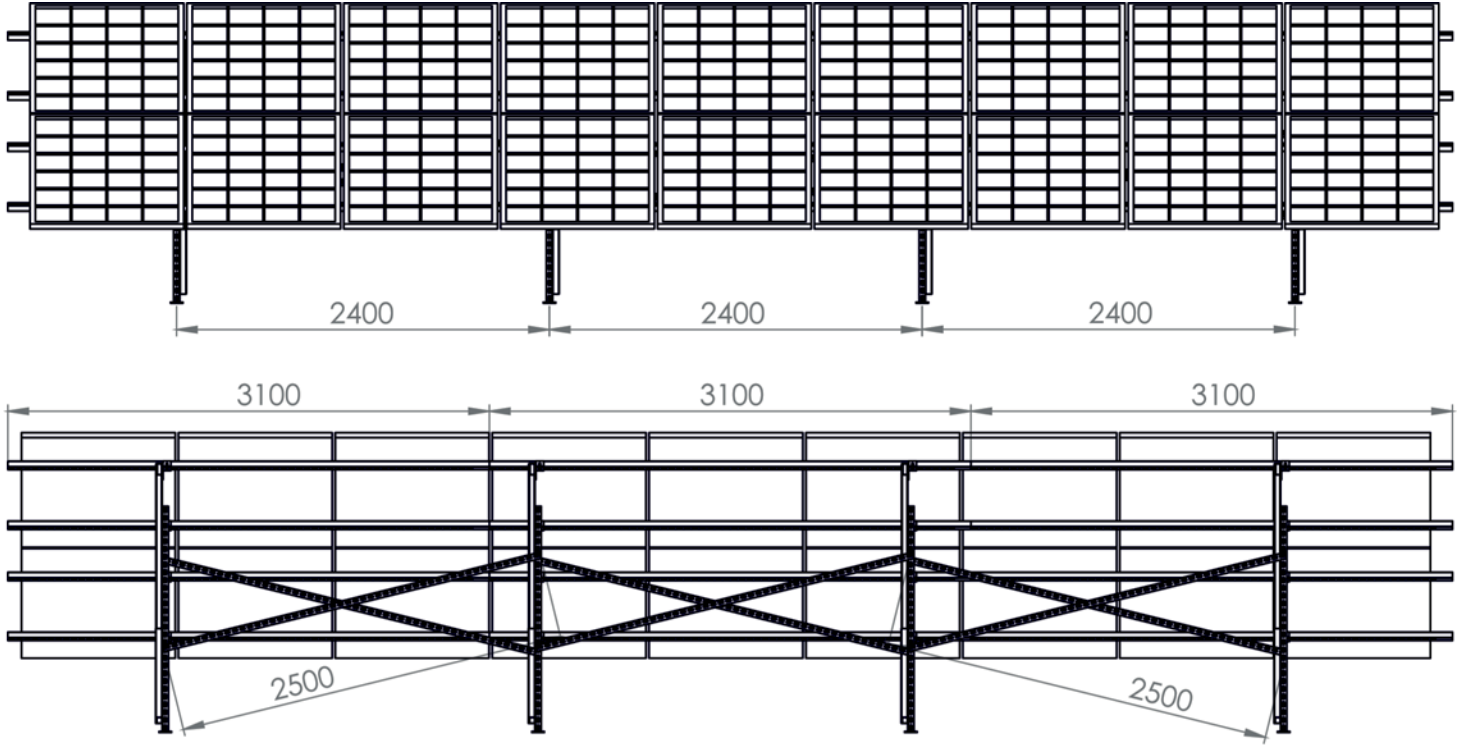

ÖN VE ARKA KOLON PROFİLLERİN MONTAJI

KİRİŞ PROFİL MONTAJ RESMİ

ALT DİAGONEL VE KİRİŞ PROFİL MONTAJ RESMİ

60 Hücre Montaj

72 Hücre montaj

KLEMP MONTAJ ŞEKLİ

BETON BİLGİSİ

2X3 MONTAJ RESMİ

2X6 MONTAJ RESMİ

2x9 MONTAJ RESMİ

2X12 MONTAJ RESMİ