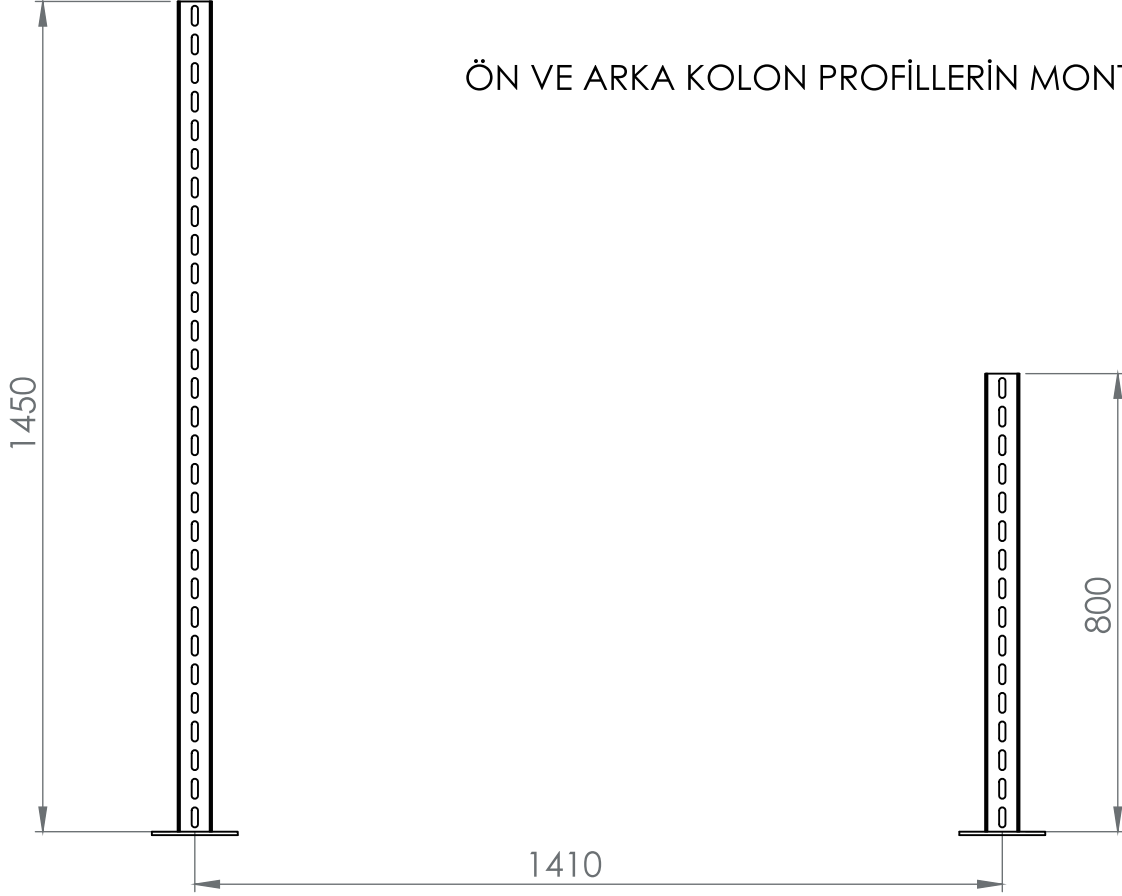

ÖN VE ARKA KOLON PROFİLLERİN MONTAJI

KİRİŞ PROFİL MONTAJ RESMİ

ALT DİAGONEL VE KİRİŞ PROFİL MONTAJ RESMİ

60 Hücre Montaj

72 Hücre montaj

KLEMP MONTAJ ŞEKLİ

BETON BİLGİSİ

2X3 MONTAJ RESMİ

2X6 MONTAJ RESMİ

2x9 MONTAJ RESMİ

2X12 MONTAJ RESMİ