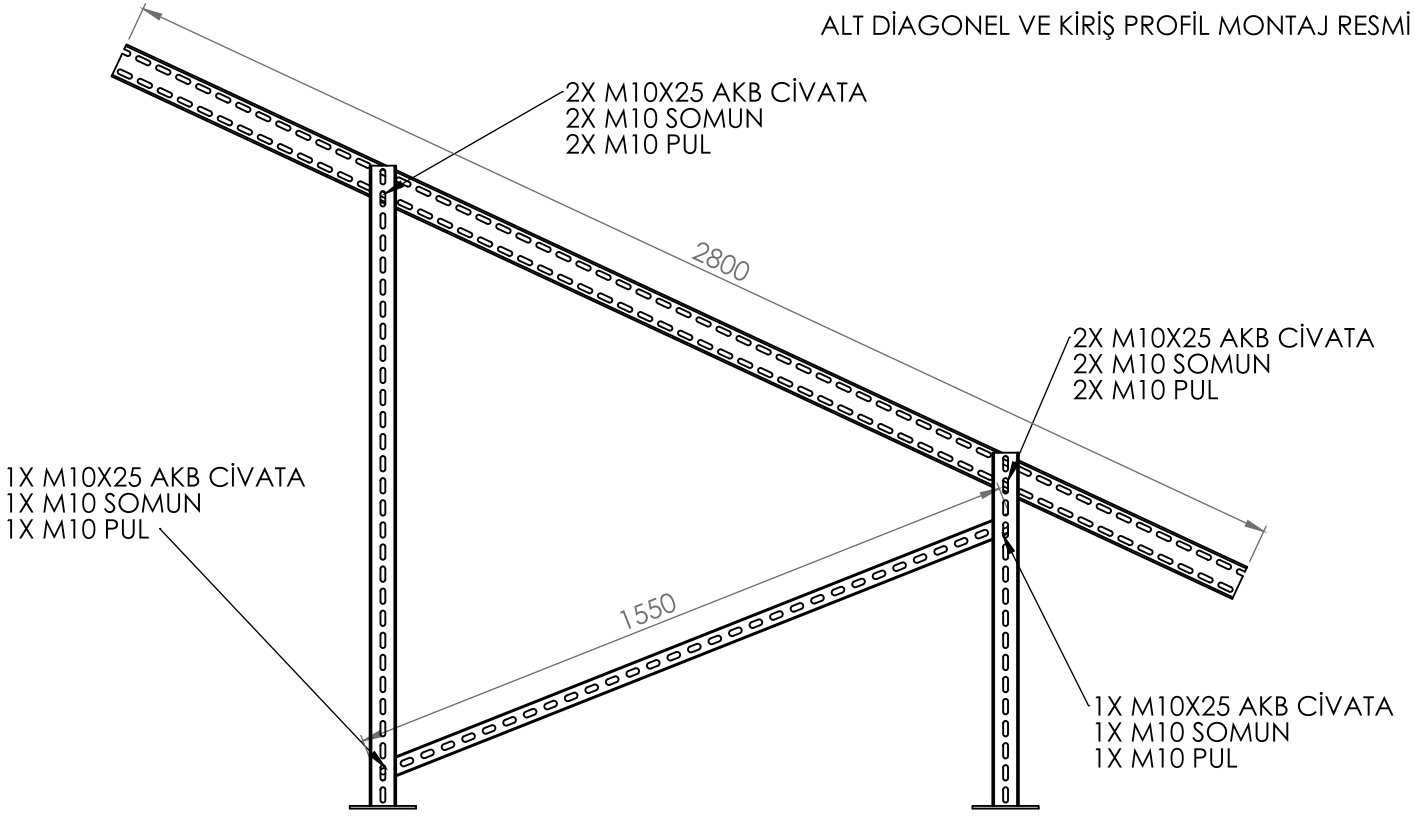

ÖN VE ARKA KOLON PROFİLLERİN MONTAJI

KİRİŞ PROFİL MONTAJ RESMİ

ALT DİAGONEL VE KİRİŞ PROFİL MONTAJ RESMİ

60 Hücre Montaj

72 Hücre montaj

KLEMP MONTAJ ŞEKLİ

BETON BİLGİSİ

2X3 MONTAJ RESMİ

2X6 MONTAJ RESMİ

2x9 MONTAJ RESMİ

2X12 MONTAJ RESMİ