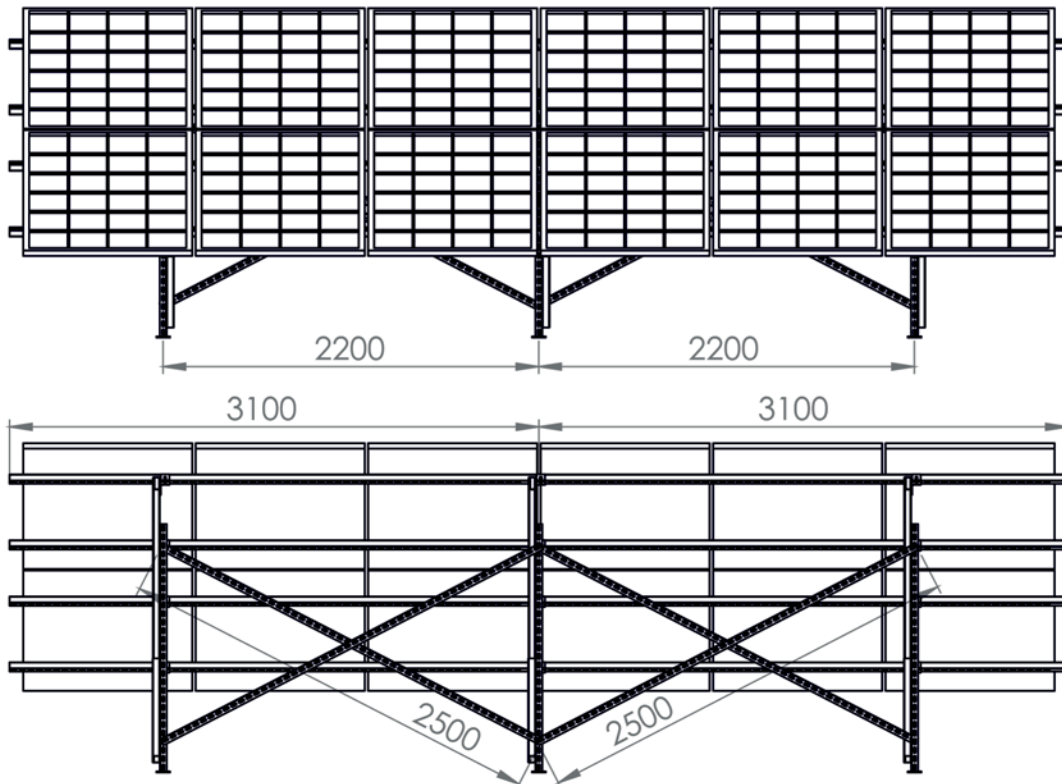

ÖN VE ARKA KOLON PROFİLLERİN MONTAJI

KİRİŞ PROFİL MONTAJ RESMİ

ALT DİAGONEL VE KİRİŞ PROFİL MONTAJ RESMİ

60 Hücre Montaj

72 Hücre montaj

KLEMP MONTAJ ŞEKLİ

BETON BİLGİSİ

2X3 MONTAJ RESMİ

2X6 MONTAJ RESMİ

2x9 MONTAJ RESMİ

2X12 MONTAJ RESMİ